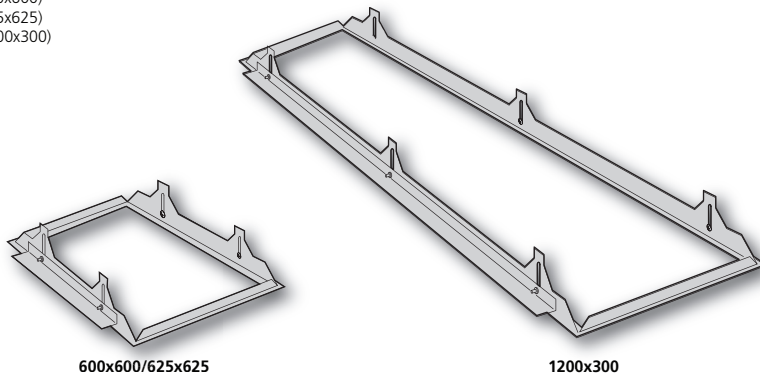

0047416 - (600x600)  
 0047417 - (625x625)  
 0047418 - (1200x300)

Product	Max Load
0047416 - (600x600)	6.4kg
0047417 - (625x625)	6.4kg
0047418 - (1200x300)	7.4kg

1

2

3

4